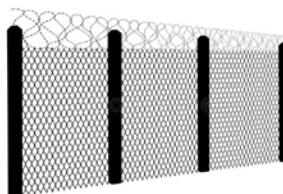

ASEGUR
SEGURIDAD PERIMETRAL Y ELECTRONICA

(593) 04 5030208 - 0993044948

ventas@asegur.ec

Riobamba #126 y Julián Coronel
Guayaquil, Ecuador

Concertina Entrelazada

Uso

Ideal para protección perimetral de predios, zonas militares, industrial, penitenciarias.

Características

- Diámetro 70cm
- Modelo entrelazada
- 5 clips galvanizados
- Lamina Galvanizada
- Alta seguridad

Especificaciones

Diámetro de rollo	70cm
Cobertura instalación	10 mt
Número de espirales	56
Separación entre espirales	15 cm
Diámetro del alambre	2.5 mm
Espesor de lámina de la cuchilla	0.5 mm
Longitud de cuchillas	65 mm
Distancia entre cuchillas	100 mm
Peso	11, kg
Empaque individual	Yute